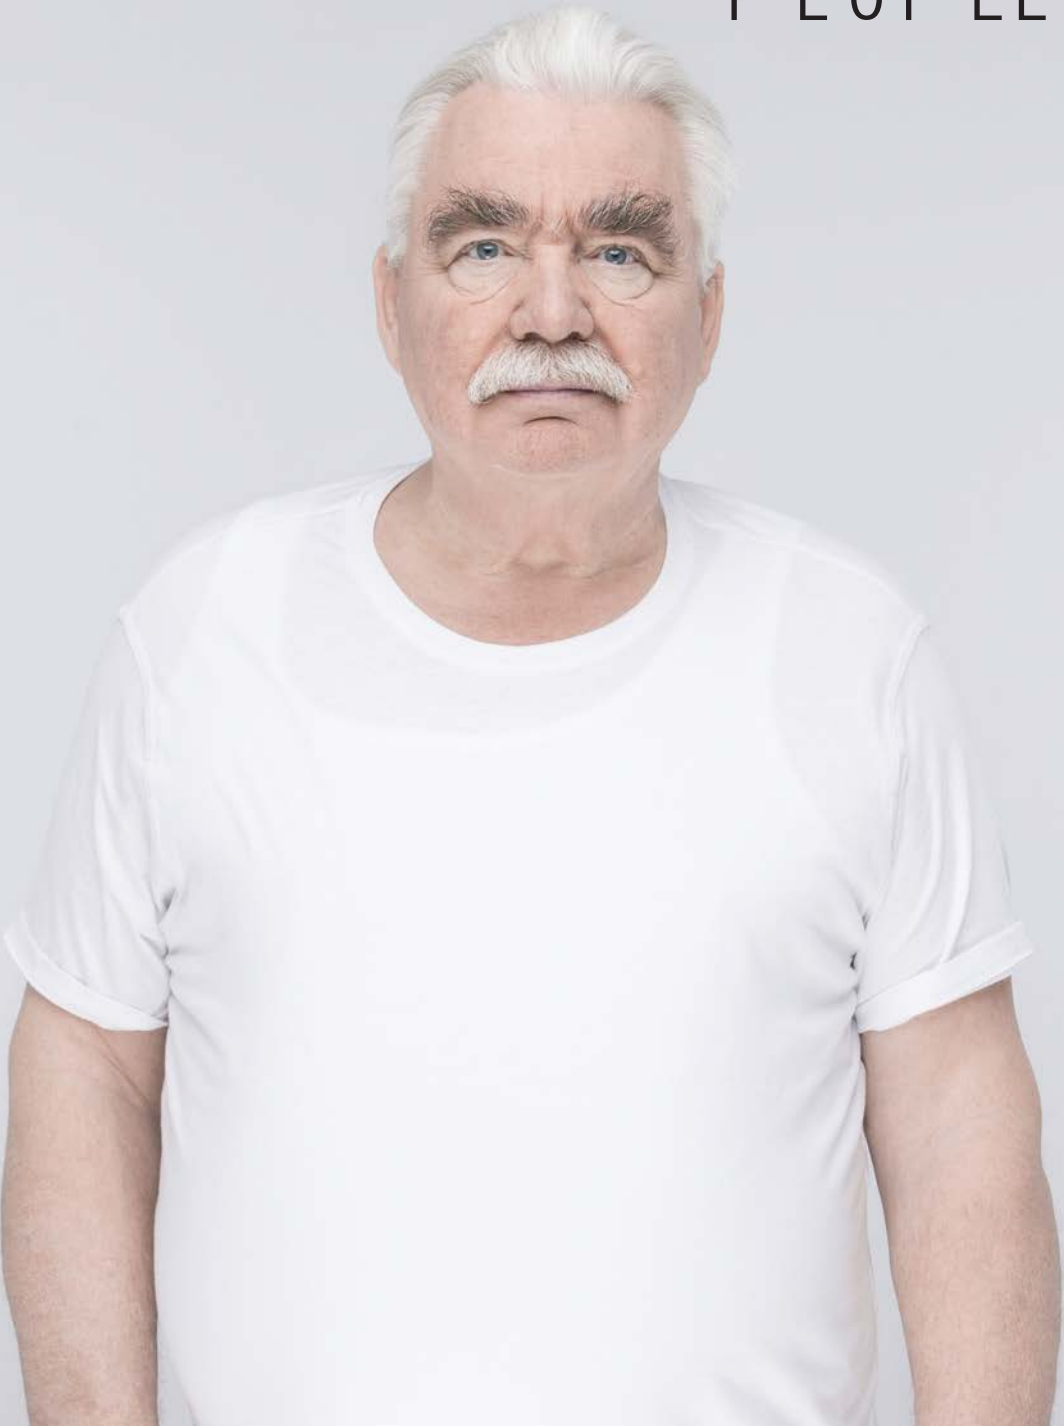

# EVERYDAY PEOPLE

KARL HEINZ R.

Geburtsjahr 1949  
Größe 1,77  
Konfektion 54  
Haare weiß-grau  
Augen blau  
Schuhe 45

Besonderheiten  
Schauspielerfahrung  
Brille, Schnurrbart  
Plus Size

Booking Base Bergheim