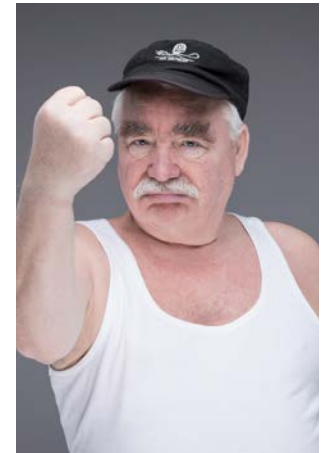

# EVERYDAY PEOPLE

KARL HEINZ R.

Geburtsjahr 1949  
Größe 1,77  
Konfektion 54  
Haare weiß-grau  
Augen blau  
Schuhe 45

Besonderheiten  
Schauspielerfahrung  
Brille, Schnurrbart  
Plus Size

Booking Base Bergheim