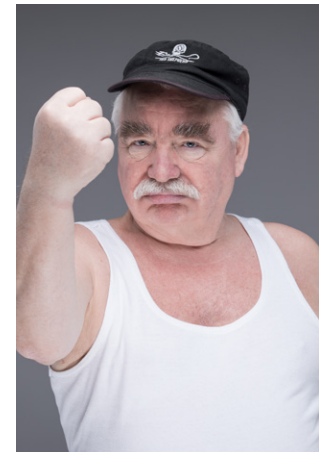

EVERYDAY  
PEOPLE

KARL HEINZ R.

Geburtsjahr 1949  
Größe 1,77  
Konfektion 54  
Haare weiß-grau  
Augen blau  
Schuhe 45

Besonderheiten  
Schauspielerfahrung  
Brille, Schnurrbart  
Plus Size

Booking Base Bergheim