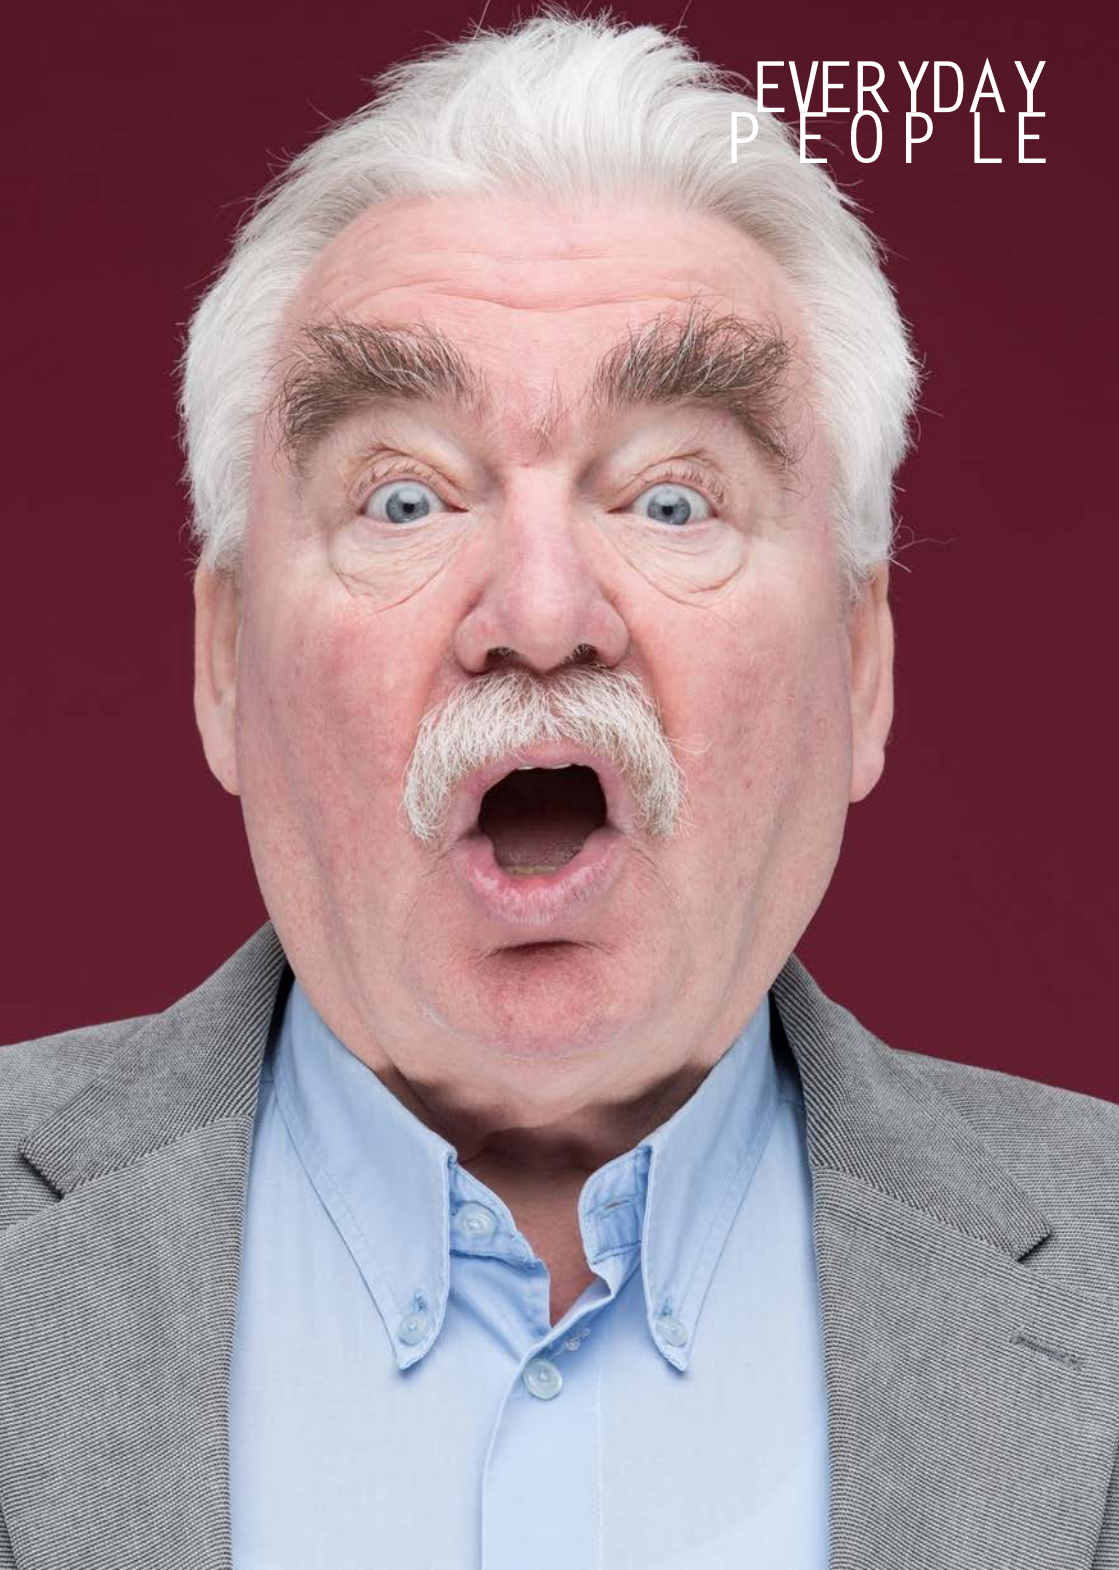

EVERYDAY PEOPLE