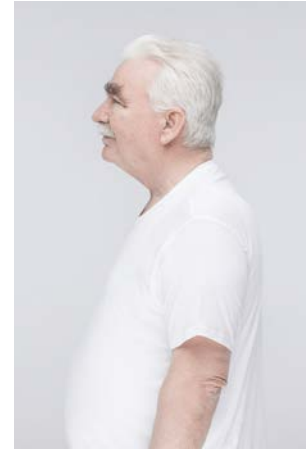

# EVERYDAY PEOPLE

KARL HEINZ R.

Geburtsjahr 1949  
Größe 1,77  
Konfektion 54  
Haare weiß-grau  
Augen blau  
Schuhe 45

Besonderheiten  
Schauspielerfahrung  
Brille, Schnurrbart  
Plus Size

Booking Base Bergheim