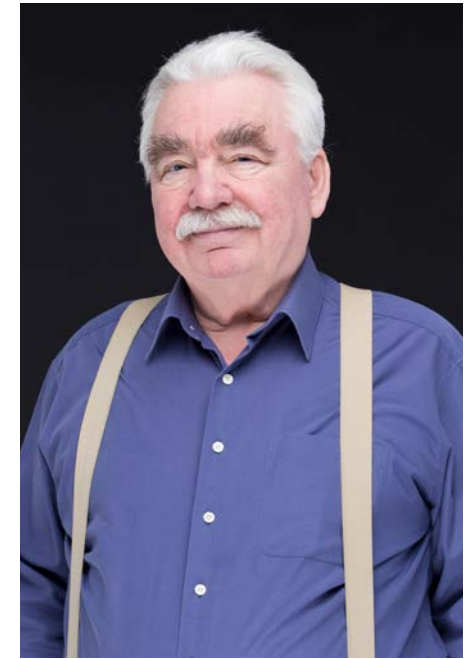

# EVERYDAY PEOPLE

KARL HEINZ R.

Geburtsjahr 1949  
Größe 1,77  
Konfektion 54  
Haare weiß-grau  
Augen blau  
Schuhe 45

Besonderheiten  
Schauspielerfahrung  
Brille, Schnurrbart  
Plus Size

Booking Base Bergheim