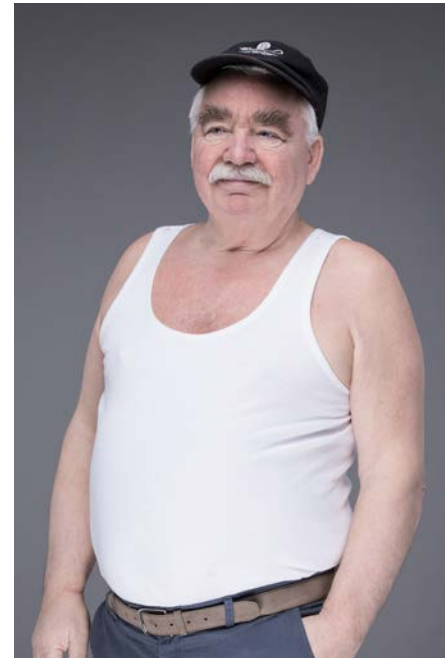

# EVERYDAY PEOPLE

KARL HEINZ R.

Geburtsjahr 1949  
Größe 1,77  
Konfektion 54  
Haare weiß-grau  
Augen blau  
Schuhe 45

Besonderheiten  
Schauspielerfahrung  
Brille, Schnurrbart  
Plus Size

Booking Base Bergheim