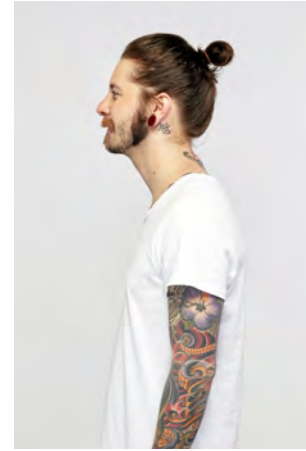

EVERYDAY PEOPLE

JAN B.

Geburtsjahr 1986
Größe 1,84
Konfektion 50-54
Haare braun
Augen blau
Schuhe 43-44

Besonderheiten
Tattoos
Bart
Brille

Booking Base Köln

W everydaypeople.de

M hello@everydaypeople.de

EVERYDAY
PEOPLE

JAN B.

Geburtsjahr 1986
Größe 1,84
Konfektion 50-54
Haare braun
Augen blau
Schuhe 43-44

Besonderheiten
Tattoos
Bart
Brille

Booking Base Köln

W everydaypeople.de
M hello@everydaypeople.de