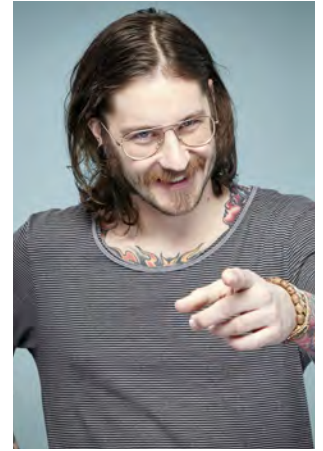

EVERYDAY PEOPLE

JAN B.

Geburtsjahr 1986
Größe 1,84
Konfektion 50-54
Haare braun
Augen blau
Schuhe 43-44

Besonderheiten
Tattoos
Bart
Brille

Booking Base Köln

W everydaypeople.de

M hello@everydaypeople.de

EVERYDAY
PEOPLE

JAN B.

Geburtsjahr 1986
Größe 1,84
Konfektion 50-54
Haare braun
Augen blau
Schuhe 43-44

Besonderheiten
Tattoos
Bart
Brille

Booking Base Köln

W everydaypeople.de
M hello@everydaypeople.de