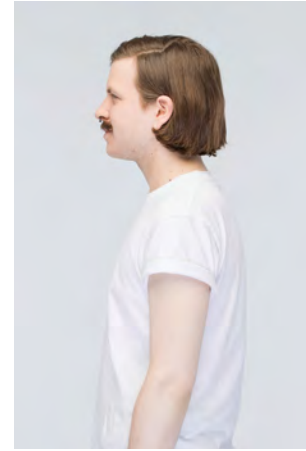

EVERYDAY PEOPLE

KEVIN K.

Geburtsjahr 1991
Größe 1,70
Konfektion 46
Haare dunkelblond
Augen blau
Schuhe 42

Besonderheiten
Bart
Brille
Theater

Booking Base Berlin

W everydaypeople.de

M hello@everydaypeople.de