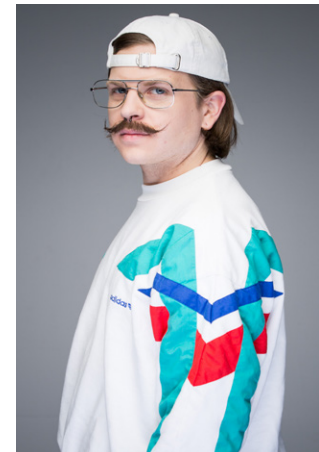

EVERYDAY  
PEOPLE

KEVIN K.

Geburtsjahr 1991  
Größe 1,70  
Konfektion 46  
Haare dunkelblond  
Augen blau  
Schuhe 42

Besonderheiten  
Bart, Brille  
Theaterschauspieler

Booking Base Berlin

W [everydaypeople.de](http://everydaypeople.de)