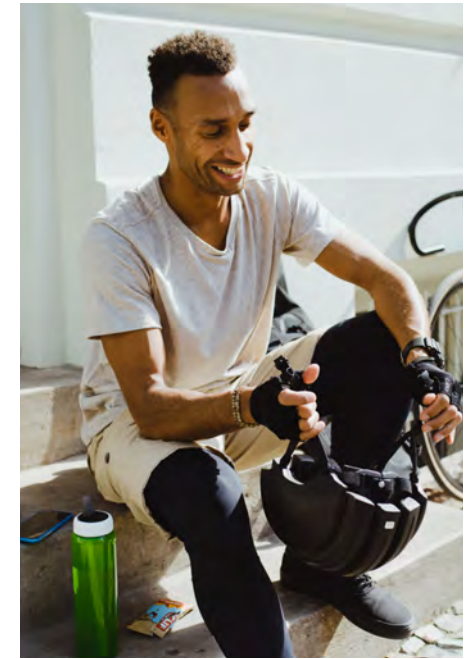

EVERYDAY PEOPLE