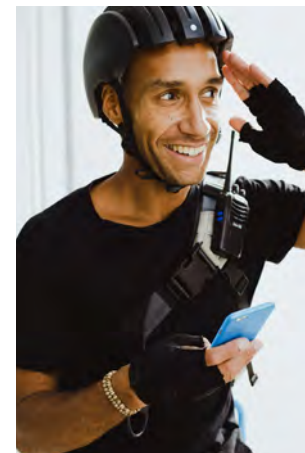

COSMOS N.

Geburtsjahr 1982

Größe 1,80

Konfektion 50

Haare schwarz

Augen braun

Schuhe 43-44

Besonderheiten

sportlich

Brille

Booking Base Berlin