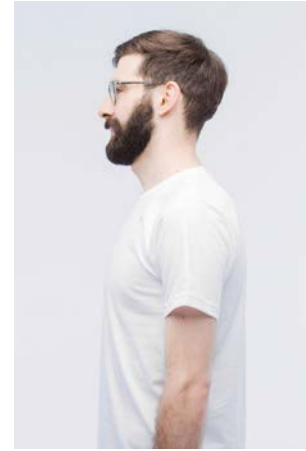

# EVERYDAY PEOPLE

STEPHAN D.

Geburtsjahr 1986  
Größe 1,95  
Konfektion 50  
Haare dunkelbraun  
Augen braun  
Schuhe 46

Besonderheiten  
Bart  
Brille  
sportlich

Booking Base Berlin

W [everydaypeople.de](http://everydaypeople.de)  
M [hello@everydaypeople.de](mailto:hello@everydaypeople.de)