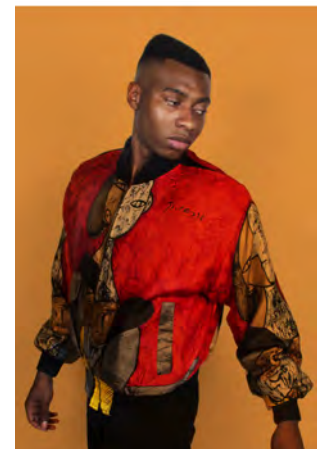

# EVERYDAY PEOPLE

DONALDSON S.

Geburtsjahr 1988  
Größe 1,80  
Konfektion 48  
Haare schwarz  
Augen dunkelbraun  
Schuhe 42

Besonderheiten  
sportlich

Booking Base Hamburg

W [everydaypeople.de](http://everydaypeople.de)  
M [hello@everydaypeople.de](mailto:hello@everydaypeople.de)