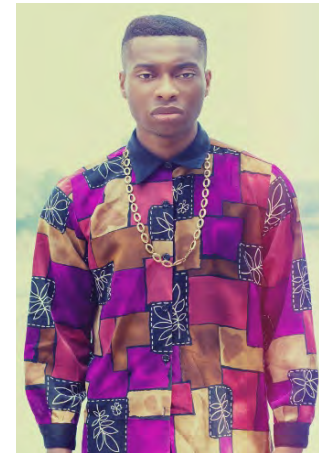

# EVERYDAY PEOPLE

DONALDSON S.

Geburtsjahr 1988  
Größe 1,80  
Konfektion 48  
Haare schwarz  
Augen dunkelbraun  
Schuhe 42

Besonderheiten  
sportlich

Booking Base Hamburg

W [everydaypeople.de](http://everydaypeople.de)

M [hello@everydaypeople.de](mailto:hello@everydaypeople.de)

EVERYDAY  
PEOPLE

DONALDSON S.

Geburtsjahr 1988  
Größe 1,80  
Konfektion 48  
Haare schwarz  
Augen dunkelbraun  
Schuhe 42

Besonderheiten  
sportlich