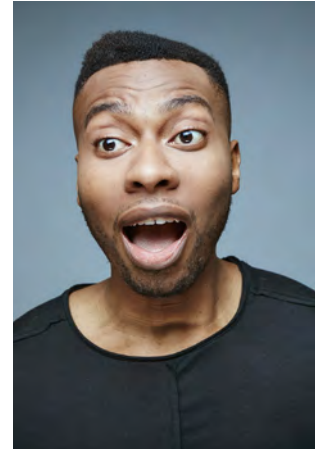

# EVERYDAY PEOPLE

DONALDSON S.

Geburtsjahr 1988  
Größe 1,80  
Konfektion 48  
Haare schwarz  
Augen dunkelbraun  
Schuhe 42

Besonderheiten  
sportlich

Booking Base Hamburg

W [everydaypeople.de](http://everydaypeople.de)

M [hello@everydaypeople.de](mailto:hello@everydaypeople.de)

EVERYDAY  
PEOPLE

DONALDSON S.

Geburtsjahr 1988  
Größe 1,80  
Konfektion 48  
Haare schwarz  
Augen dunkelbraun  
Schuhe 42

Besonderheiten  
sportlich