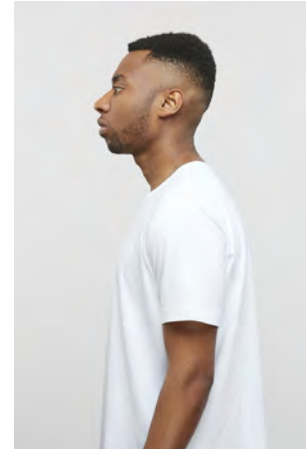

# EVERYDAY PEOPLE

DONALDSON S.

Geburtsjahr 1988  
Größe 1,80  
Konfektion 48  
Haare schwarz  
Augen dunkelbraun  
Schuhe 42

Besonderheiten  
sportlich

Booking Base Hamburg

W [everydaypeople.de](http://everydaypeople.de)

M [hello@everydaypeople.de](mailto:hello@everydaypeople.de)

EVERYDAY  
PEOPLE

DONALDSON S.

Geburtsjahr 1988  
Größe 1,80  
Konfektion 48  
Haare schwarz  
Augen dunkelbraun  
Schuhe 42

Besonderheiten  
sportlich