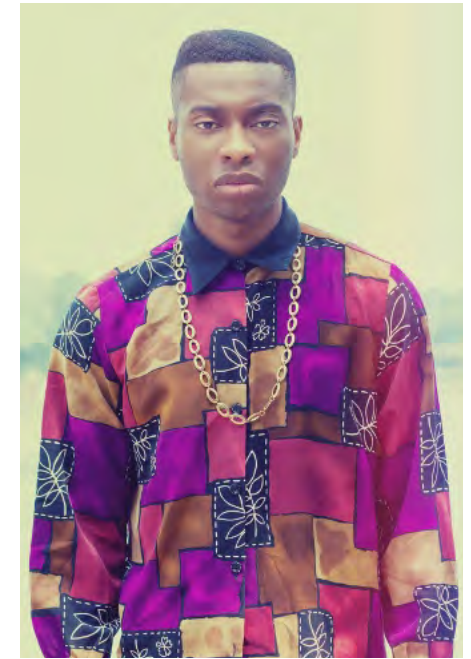

# EVERYDAY PEOPLE

DONALDSON S.

Geburtsjahr 1988  
Größe 1,80  
Konfektion 48  
Haare schwarz  
Augen dunkelbraun  
Schuhe 42

Besonderheiten  
sportlich

Booking Base Hamburg

W [everydaypeople.de](http://everydaypeople.de)  
M [hello@everydaypeople.de](mailto:hello@everydaypeople.de)