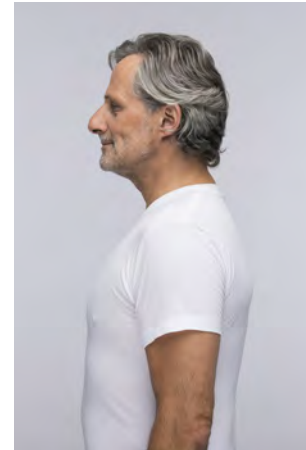

EVERYDAY PEOPLE

INGO G.

Geburtsjahr 1966
Größe 1,84
Konfektion 54
Haare schwarz-grau
Augen blau
Schuhe 45-46

Besonderheiten
Schauspieler
Bart

Booking Base Köln

W everydaypeople.de

M hello@everydaypeople.de

EVERYDAY
PEOPLE

INGO G.

Geburtsjahr 1966
Größe 1,84
Konfektion 54
Haare schwarz-grau
Augen blau
Schuhe 45-46

Besonderheiten
Schauspieler
Bart

Booking Base Köln

W everydaypeople.de
M hello@everydaypeople.de