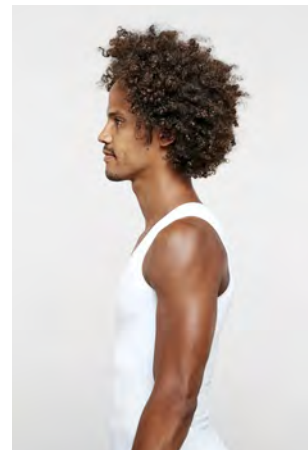

EVERYDAY PEOPLE

STEPHEN A.

Geburtsjahr 1980
Größe 1,85
Konfektion 48
Haare braun
Augen braun
Schuhe 45-46

Besonderheiten
Sportler

Booking Base Köln

W everydaypeople.de

M hello@everydaypeople.de