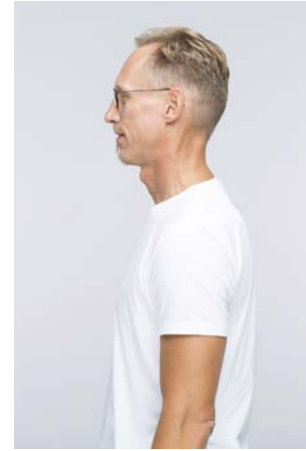

EVERYDAY PEOPLE

STEFAN R.

Geburtsjahr 1967
Größe 1,90
Konfektion 108-110
Haare blond
Augen blau
Schuhe 45

Booking Base München

Besonderheiten
sportlich (Karate)
Bart, Brille

W everydaypeople.de

M hello@everydaypeople.de

EVERYDAY
PEOPLE

STEFAN R.

Geburtsjahr 1967
Größe 1,90
Konfektion 54
Haare blond
Augen blau
Schuhe 45

Booking Base München

Besonderheiten
sportlich (Karate)
Bart, Brille

W everydaypeople.de
M hello@everydaypeople.de