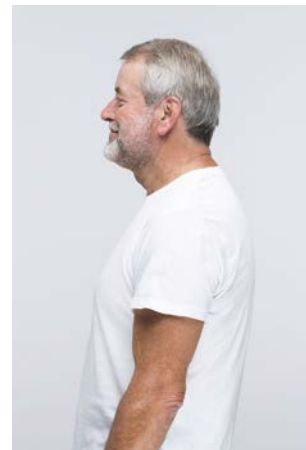

EVERYDAY PEOPLE

PETER B.

Geburtsjahr 1953
Größe 1,78
Konfektion 52
Haare grau
Augen blau
Schuhe 44

Besonderheiten
Bart

Booking Base Ilsede

W everydaypeople.de

M hello@everydaypeople.de