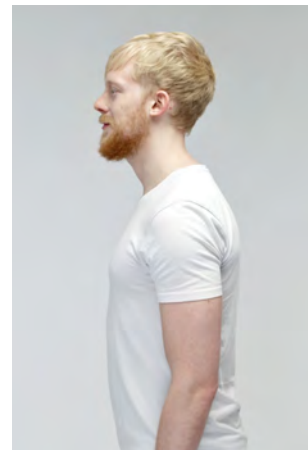

EVERYDAY PEOPLE

SVEN M.

Geburtsjahr 1988
Größe 1,87
Konfektion 48-50
Haare hellblond
Augen blau
Schuhe 42

Besonderheiten
sportlich

Booking Base Köln

W everydaypeople.de

M hello@everydaypeople.de