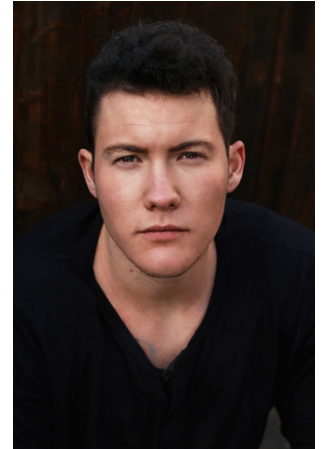

EVERYDAY PEOPLE

BRIX S.

Geburtsjahr 1990
Größe 1,76
Konfektion 50
Haare braun
Augen braun
Schuhe 42

Besonderheiten
Schauspieler, Brille
sportlich, Tattoos

Booking Base
Düsseldorf, Köln, Hamburg

W everydaypeople.de