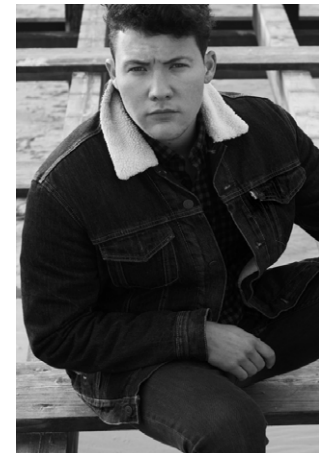

EVERYDAY PEOPLE

BRIX S.

Geburtsjahr 1990
Größe 1,76
Konfektion 50
Haare braun
Augen braun
Schuhe 42

Besonderheiten
Schauspieler, Brille
sportlich, Tattoos

Booking Base
Düsseldorf, Köln, Hamburg

W everydaypeople.de