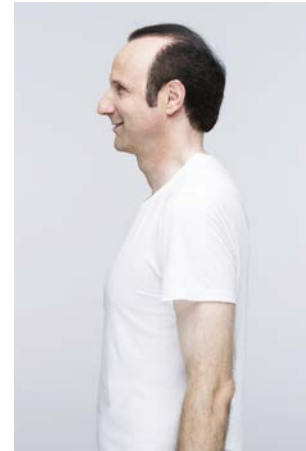

EVERYDAY PEOPLE

MEL J.

Geburtsjahr 1973
Größe 1,87
Konfektion 50
Haare dunkelbraun
Augen blau-grün
Schuhe 44

Besonderheiten
Schauspieler
Stand-up Comedian

Booking Base Köln

W everydaypeople.de
M hello@everydaypeople.de