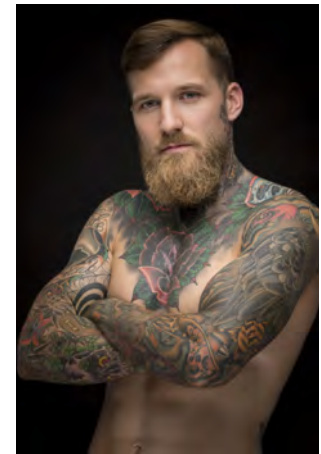

EVERYDAY PEOPLE

TIM H.

Geburtsjahr 1987
Größe 1,80
Konfektion 48
Haare dunkelblond
Augen grün
Schuhe 41

Besonderheiten
Tattoos
Bart

Booking Base Köln

W everydaypeople.de
M hello@everydaypeople.de