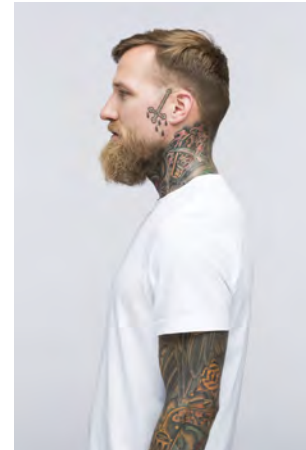

EVERYDAY PEOPLE

TIM H.

Geburtsjahr 1987
Größe 1,80
Konfektion 48
Haare dunkelblond
Augen grün
Schuhe 41

Besonderheiten
Tattoos
Bart

Booking Base Köln

W everydaypeople.de
M hello@everydaypeople.de