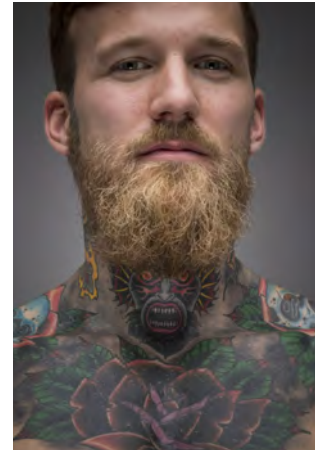

EVERYDAY PEOPLE

TIM H.

Geburtsjahr 1987
Größe 1,80
Konfektion 48
Haare dunkelblond
Augen grün
Schuhe 41

Besonderheiten
Tattoos
Bart

Booking Base Köln

W everydaypeople.de
M hello@everydaypeople.de