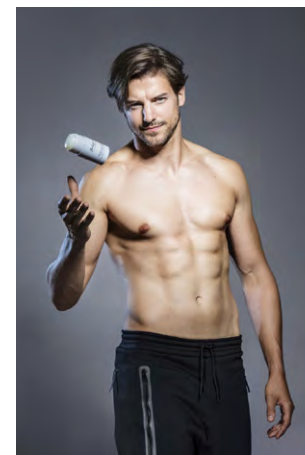

# EVERYDAY PEOPLE

## FLORIAN M.

Geburtsjahr 1984  
Größe 1,87  
Konfektion 48-50  
Haare braun  
Augen grün-blau  
Schuhe 43

Besonderheiten  
Bart, Sportler (Fitnesscoach)

Booking Base Düsseldorf

W [everydaypeople.de](http://everydaypeople.de)