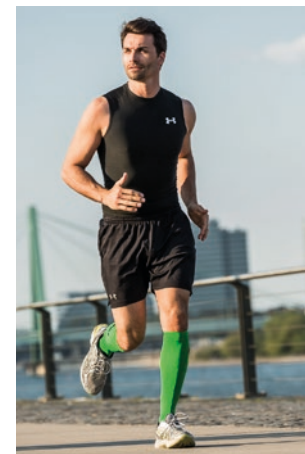

EVERYDAY
PEOPLE

RALF B.

Geburtsjahr 1981
Größe 1,85
Konfektion 48-50
Haare braun
Augen grün-blau
Schuhe 43

Besonderheiten
Sportler, Handmodel

Booking Base Köln

W everydaypeople.de

M hello@everydaypeople.de