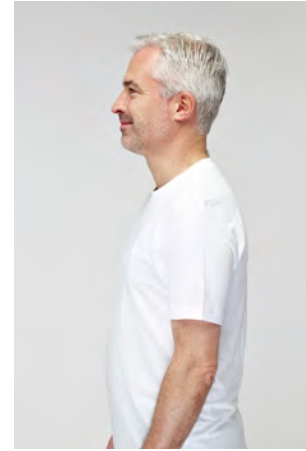

EVERYDAY PEOPLE

ROLF A.

Geburtsjahr 1968
Größe 1,82
Konfektion 50
Haare grau
Augen blau-grün
Schuhe 42

W everydaypeople.de
M hello@everydaypeople.de