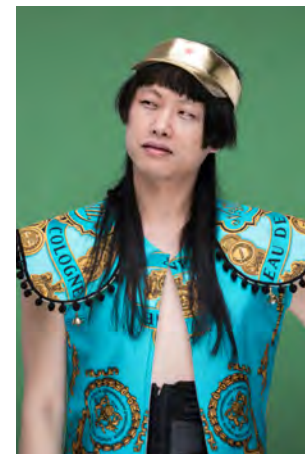

EVERYDAY PEOPLE

CHANG

Geburtsjahr 1972
Größe 1,75
Konfektion 48
Haare schwarz
Augen dunkelbraun
Schuhe 42

Besonderheiten
Tänzer
Schauspieler
Entertainer

Booking Base Köln

W everydaypeople.de

M hello@everydaypeople.de