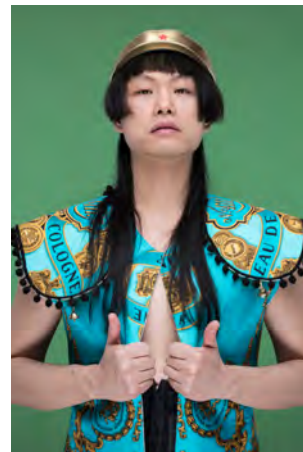

EVERYDAY PEOPLE

CHANG

Geburtsjahr 1972
Größe 1,75
Konfektion 48
Haare schwarz
Augen dunkelbraun
Schuhe 42

Besonderheiten
Tänzer
Schauspieler
Entertainer

Booking Base Köln

W everydaypeople.de

M hello@everydaypeople.de