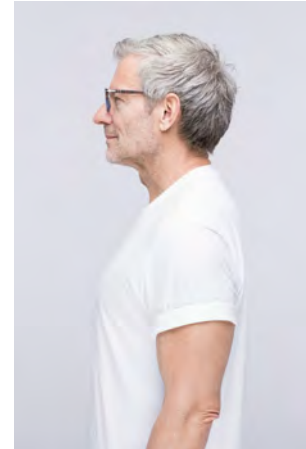

EVERYDAY PEOPLE

GERALD G.

Geburtsjahr 1958
Größe 1,83
Konfektion 50-52
Haare grau meliert
Augen blau-grün
Schuhe 44,5

Besonderheiten
sportlich (Fitnesstrainer)
Schauspielerfahrung
Brille
Bart

Booking Base Mainz/Frankfurt

W everydaypeople.de

M hello@everydaypeople.de

EVERYDAY PEOPLE

GERALD G.

Geburtsjahr 1958
Größe 1,83
Konfektion 50-52
Haare grau meliert
Augen blau-grün
Schuhe 44,5

Besonderheiten
sportlich (Fitnesstrainer)
Schauspielerfahrung
Brille
Bart