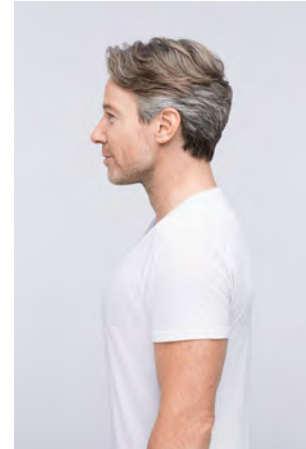

# EVERYDAY PEOPLE

TOMMY R.

Geburtsjahr 1969  
Größe 1,87  
Konfektion 50  
Haare grau-braun  
Augen braun-grün  
Schuhe 44

Besonderheiten  
Sommersprossen  
Schauspielerfahrung

Booking Base Münster

W [everydaypeople.de](http://everydaypeople.de)