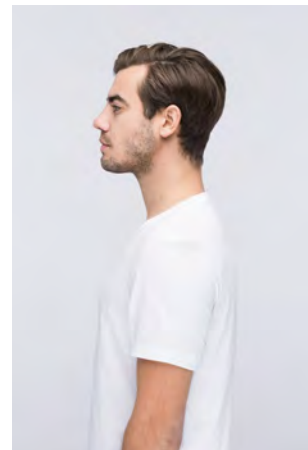

EVERYDAY PEOPLE

FLORIAN W.

Geburtsjahr 1991
Größe 1,79
Konfektion 50
Haare braun
Augen braun
Schuhe 44

Besonderheiten
Schauspieler
sportlich

Booking Base Köln

W everydaypeople.de

M hello@everydaypeople.de