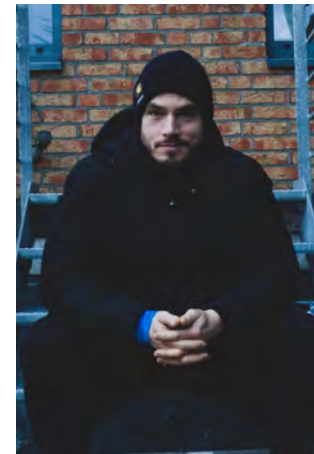

EVERYDAY PEOPLE

SEBASTIAN M.

Geburtsjahr 1973
Größe 1,86
Konfektion 52
Haare braun
Augen braun
Schuhe 44-45

Besonderheiten
Tattoos
sportlich

Booking Base Köln

W everydaypeople.de

M hello@everydaypeople.de