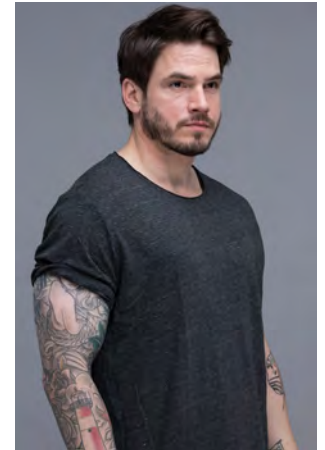

EVERYDAY PEOPLE

SEBASTIAN M.

Geburtsjahr 1973
Größe 1,86
Konfektion 52
Haare braun
Augen braun
Schuhe 44-45

Besonderheiten
Tattoos
sportlich

Booking Base Köln

W everydaypeople.de

M hello@everydaypeople.de