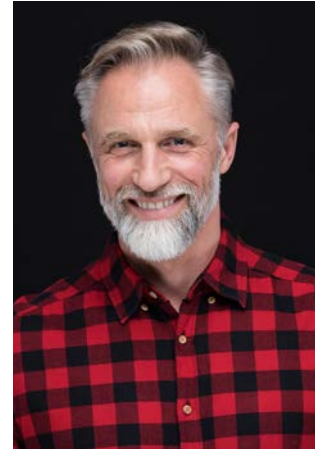

EVERYDAY PEOPLE

ALEXANDER MA.

Geburtsjahr 1970

Größe 1,80

Konfektion 50

Haare grau

Augen blau-grau

Schuhe 44

Besonderheiten

Schauspielerfahrung

Tattoos, Bart

sportlich (Yoga, Fitness)

Booking Base Köln

W everydaypeople.de

M hello@everydaypeople.de

EVERYDAY PEOPLE

ALEXANDER MA.

Geburtsjahr 1970

Größe 1,80

Konfektion 50

Haare grau

Augen blau-grau

Schuhe 44

Besonderheiten