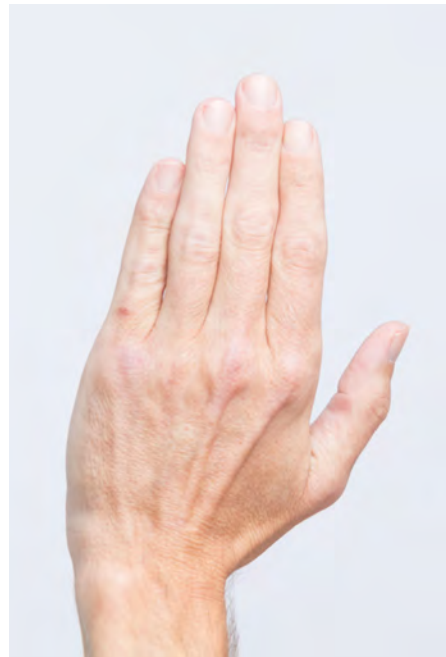

EVERYDAY PEOPLE

MARIO B.

Geburtsjahr 1967
Größe 1,72
Konfektion 46-48
Haare schwarz
Augen blau-grau
Schuhe 41-42

Besonderheiten
Schauspielerfahrung

Booking Base Sankt Augustin

W everydaypeople.de

M hello@everydaypeople.de

EVERYDAY PEOPLE

MARIO B.

Geburtsjahr 1967

Größe 1,72

Konfektion 46-48

Haare schwarz

Augen blau-grau

Schuhe 41-42