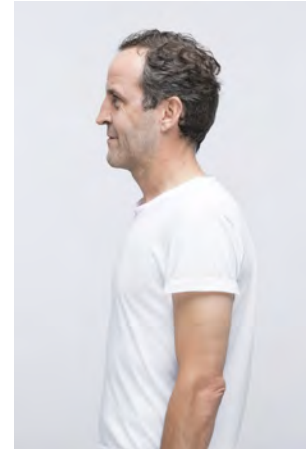

EVERYDAY PEOPLE

MARIO B.

Geburtsjahr 1967
Größe 1,72
Konfektion 46-48
Haare schwarz
Augen blau-grau
Schuhe 41-42

Besonderheiten
Schauspielerfahrung

Booking Base Sankt Augustin

W everydaypeople.de

M hello@everydaypeople.de

EVERYDAY PEOPLE

MARIO B.

Geburtsjahr 1967

Größe 1,72

Konfektion 46-48

Haare schwarz

Augen blau-grau

Schuhe 41-42