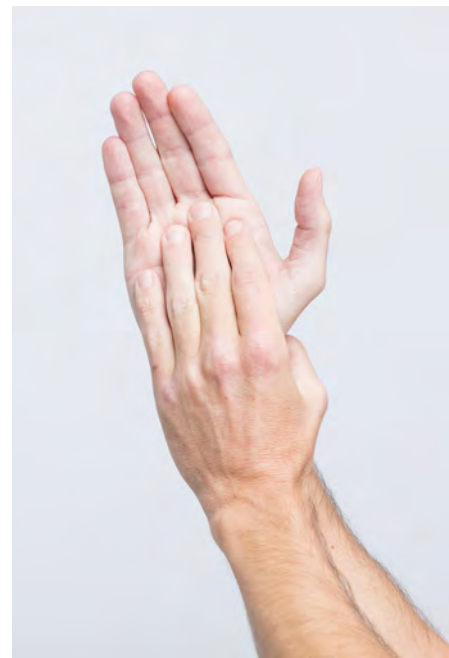

MARIO B.

Geburtsjahr 1967

Größe 1,72

Konfektion 46-48

Haare schwarz

Augen blau-grau

Schuhe 41-42

Besonderheiten

Schauspielerfahrung

Booking Base Sankt Augustin