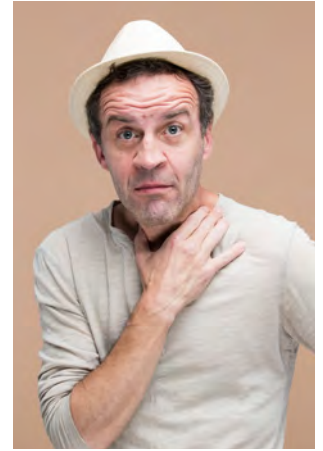

EVERYDAY PEOPLE

MARIO B.

Geburtsjahr 1967
Größe 1,72
Konfektion 46-48
Haare schwarz
Augen blau-grau
Schuhe 41-42

Besonderheiten
Schauspielerfahrung

Booking Base Sankt Augustin

W everydaypeople.de

M hello@everydaypeople.de

EVERYDAY PEOPLE

MARIO B.

Geburtsjahr 1967

Größe 1,72

Konfektion 46-48

Haare schwarz

Augen blau-grau

Schuhe 41-42