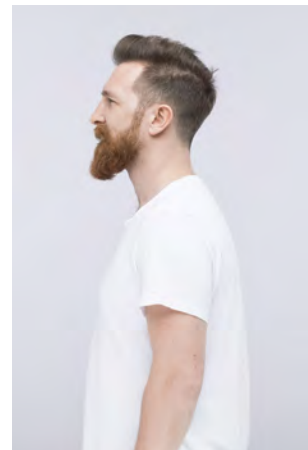

EVERYDAY PEOPLE

LOGAN W.

Geburtsjahr 1984
Größe 1,81
Konfektion 50-52
Haare dunkelblond
Augen grün-braun
Schuhe 43

Besonderheiten
Roter Bart, Brille
Schauspielerfahrung
Tänzer (Rock'n'Roll, Lindy Hop)
English Native Speaker

Booking Base Köln

W everydaypeople.de

M hello@everydaypeople.de

EVERYDAY
PEOPLE

LOGAN W.

Geburtsjahr 1984
Größe 1,81
Konfektion 50-52
Haare dunkelblond
Augen grün-braun
Schuhe 43

Besonderheiten
Roter Bart, Brille
Schauspielerfahrung
Tänzer (Rock'n'Roll, Lindy Hop)
English Native Speaker