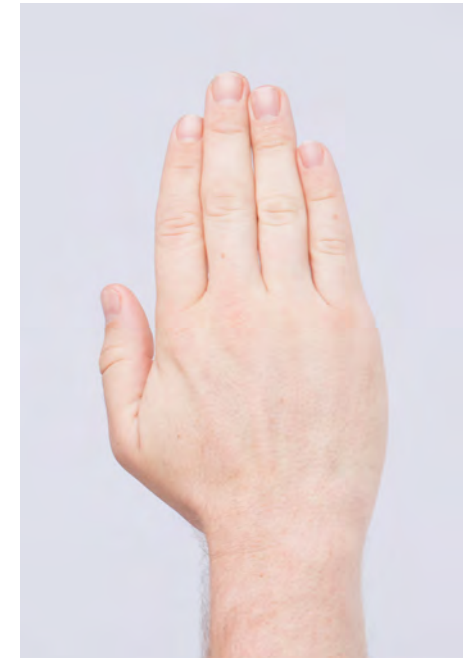

EVERYDAY PEOPLE

LOGAN W.

Geburtsjahr 1984
Größe 1,81
Konfektion 50-52
Haare dunkelblond
Augen grün-braun
Schuhe 43

Besonderheiten
Roter Bart, Brille
Schauspielerfahrung
Tänzer (Rock'n'Roll, Lindy Hop)
English Native Speaker

Booking Base Köln

W everydaypeople.de

M hello@everydaypeople.de

EVERYDAY
PEOPLE

LOGAN W.

Geburtsjahr 1984
Größe 1,81
Konfektion 50-52
Haare dunkelblond
Augen grün-braun
Schuhe 43

Besonderheiten
Roter Bart, Brille
Schauspielerfahrung
Tänzer (Rock'n'Roll, Lindy Hop)
English Native Speaker