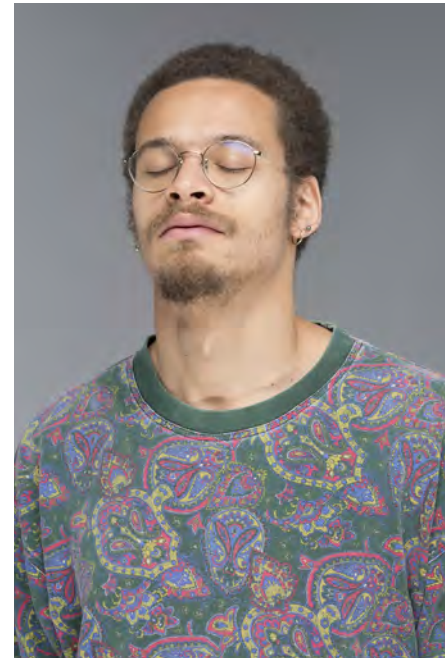

EVERYDAY PEOPLE

JONAS L.

Geburtsjahr 1991
Größe 1,89
Konfektion 52
Haare braun
Augen grün-braun
Schuhe 43

Besonderheiten
Bart, Brille

Booking Base Köln

W everydaypeople.de

M hello@everydaypeople.de

EVERYDAY PEOPLE

JONAS L.

Geburtsjahr 1991
Größe 1,89
Konfektion 52
Haare braun
Augen grün-braun
Schuhe 43

Besonderheiten
Bart, Brille

Booking Base Köln

W everydaypeople.de
M hello@everydaypeople.de

EVERYDAY PEOPLE

JONAS L.

Geburtsjahr 1991
Größe 1,89
Konfektion 52
Haare braun
Augen grün-braun
Schuhe 43

Besonderheiten
Bart, Brille

Booking Base Köln

W everydaypeople.de
M hello@everydaypeople.de