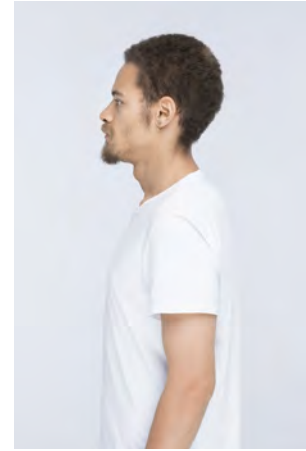

EVERYDAY PEOPLE

JONAS L.

Geburtsjahr 1991
Größe 1,89
Konfektion 52
Haare braun
Augen grün-braun
Schuhe 43

Besonderheiten
Bart, Brille

Booking Base Köln

W everydaypeople.de

M hello@everydaypeople.de

EVERYDAY PEOPLE

JONAS L.

Geburtsjahr 1991
Größe 1,89
Konfektion 52
Haare braun
Augen grün-braun
Schuhe 43

Besonderheiten
Bart, Brille

Booking Base Köln

W everydaypeople.de
M hello@everydaypeople.de

EVERYDAY PEOPLE

JONAS L.

Geburtsjahr 1991
Größe 1,89
Konfektion 52
Haare braun
Augen grün-braun
Schuhe 43

Besonderheiten
Bart, Brille

Booking Base Köln

W everydaypeople.de
M hello@everydaypeople.de