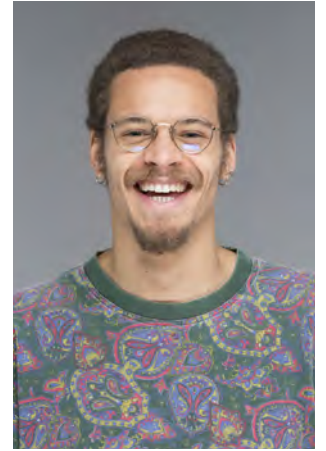

EVERYDAY PEOPLE

JONAS L.

Geburtsjahr 1991
Größe 1,89
Konfektion 52
Haare braun
Augen grün-braun
Schuhe 43

Besonderheiten
Bart, Brille

Booking Base Köln

W everydaypeople.de

M hello@everydaypeople.de

EVERYDAY PEOPLE

JONAS L.

Geburtsjahr 1991
Größe 1,89
Konfektion 52
Haare braun
Augen grün-braun
Schuhe 43

Besonderheiten
Bart, Brille

Booking Base Köln

W everydaypeople.de
M hello@everydaypeople.de

EVERYDAY PEOPLE

JONAS L.

Geburtsjahr 1991
Größe 1,89
Konfektion 52
Haare braun
Augen grün-braun
Schuhe 43

Besonderheiten
Bart, Brille

Booking Base Köln

W everydaypeople.de
M hello@everydaypeople.de