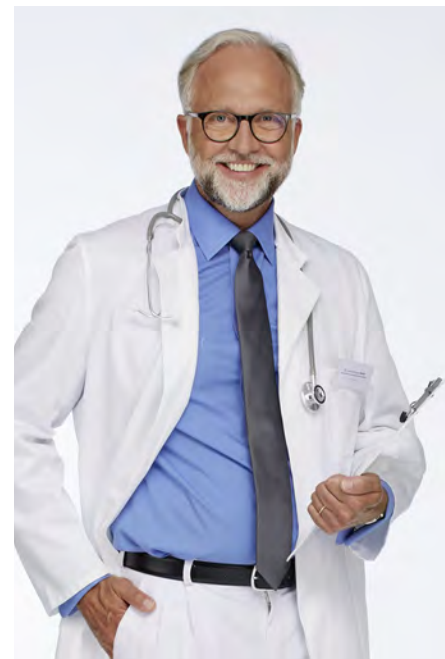

EVERYDAY PEOPLE

MICHAEL R.

Geburtsjahr 1962
Größe 1,86
Konfektion 50
Haare grau-meliert
Augen blau
Schuhe 43

Besonderheiten
Bart, Brille
sportlich
(Fitness, Schwimmen, Golf)
Moderationserfahrung

Booking Base Mannheim

W [everydaypeople.de](https://www.everydaypeople.de)

M hello@everydaypeople.de

EVERYDAY PEOPLE

MICHAEL R.

Geburtsjahr 1962
Größe 1,86
Konfektion 50
Haare grau-meliert
Augen blau
Schuhe 43

Besonderheiten
Bart, Brille
sportlich
(Fitness, Schwimmen, Golf)
Moderationserfahrung