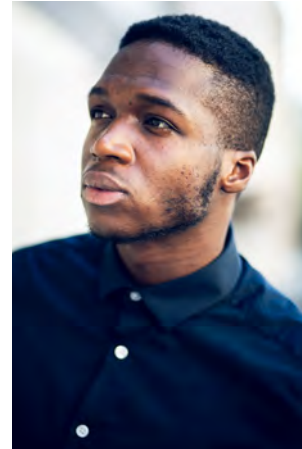

EVERYDAY
PEOPLE

MAXIMILIEN P.

Geburtsjahr 1997

Größe 1,84

Konfektion 48

Haare schwarz

Augen dunkelbraun

Schuhe 46

Geburtsjahr 1997

Größe 1,84

Konfektion 48

Haare schwarz

Augen dunkelbraun

Schuhe 46

Besonderheiten

sportlich