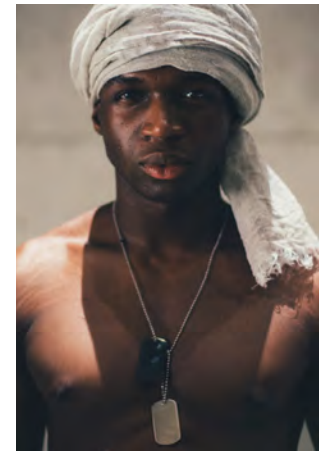

W everydaypeople.de

M hello@everydaypeople.de