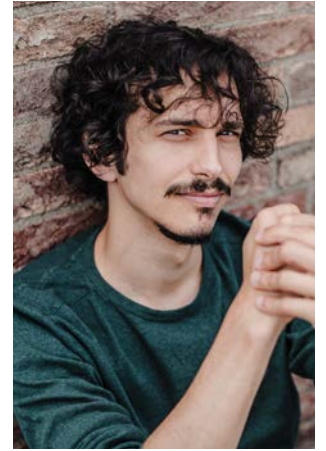

EVERYDAY PEOPLE

FERDI OE.

Geburtsjahr 1987
Größe 1,70
Konfektion 42-44
Haare dunkelbraun
Augen braun
Schuhe 41-42

Besonderheiten
Schauspieler, Sprecher
sportlich (Baseball, Fußball)

Booking Base Köln

W everydaypeople.de