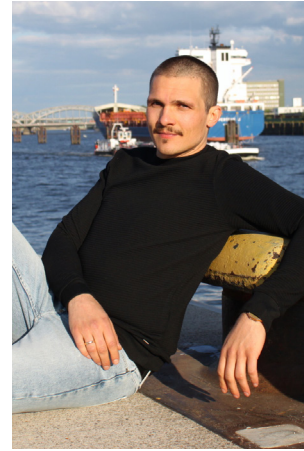

EVERYDAY PEOPLE

MANUEL H.

Geburtsjahr 1986
Größe 1,76
Konfektion 48
Haare braun
Augen grün-grau
Schuhe 44

Besonderheiten
Schauspieler, Bart
sportlich (Fahrrad, Bogen-
schießen, Basketball...)
Feuersprucker