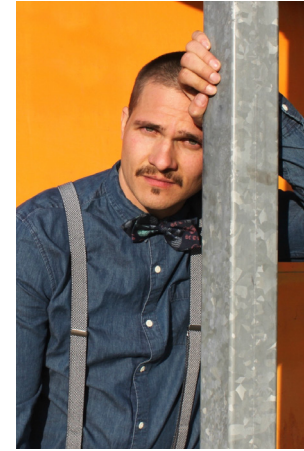

EVERYDAY PEOPLE

MANUEL H.

Geburtsjahr 1986
Größe 1,76
Konfektion 48
Haare braun
Augen grün-grau
Schuhe 44

Besonderheiten
Schauspieler, Bart
sportlich (Fahrrad, Bogen-
schießen, Basketball...)
Feuersprucker