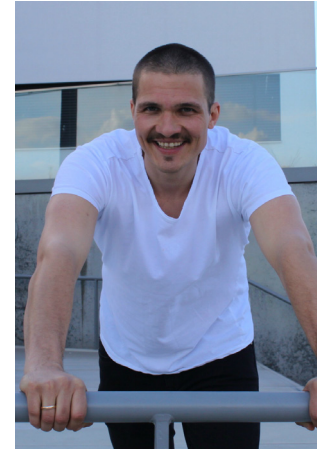

EVERYDAY PEOPLE

MANUEL H.

Geburtsjahr 1986
Größe 1,76
Konfektion 48
Haare braun
Augen grün-grau
Schuhe 44

Besonderheiten
Schauspieler, Bart
sportlich (Fahrrad, Bogen-
schießen, Basketball...)
Feuersprucker