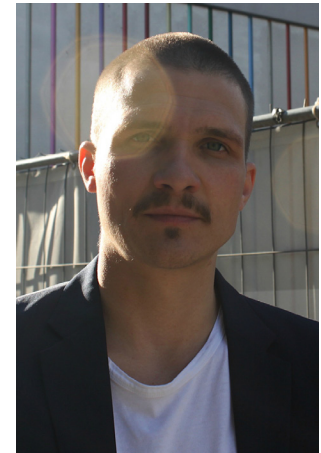

MANUEL H.

Geburtsjahr 1986
Größe 1,76
Konfektion 48
Haare braun
Augen grün-grau
Schuhe 44

Besonderheiten
Schauspieler, Bart
sportlich (Fahrrad, Bogen-
schießen, Basketball...)
Feuersprucker

Booking Base Bottrop