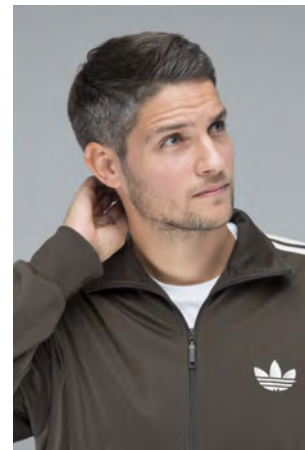

EVERYDAY PEOPLE

SIMON R.

Geburtsjahr 1991
Größe 1,96
Konfektion 52
Haare braun-grau meliert
Augen grün-grau
Schuhe 46-47

Besonderheiten
sportlich (Yoga, Fitness)

Booking Base Köln

W everydaypeople.de

M hello@everydaypeople.de