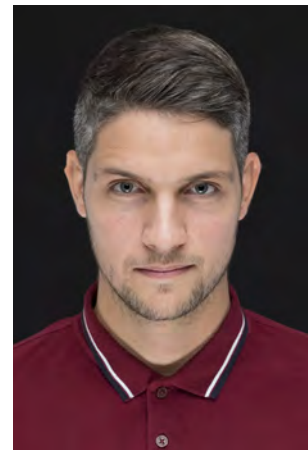

EVERYDAY PEOPLE

SIMON R.

Geburtsjahr 1991
Größe 1,96
Konfektion 52
Haare braun-grau meliert
Augen grün-grau
Schuhe 46-47

Besonderheiten
sportlich (Yoga, Fitness)

Booking Base Köln

W everydaypeople.de

M hello@everydaypeople.de