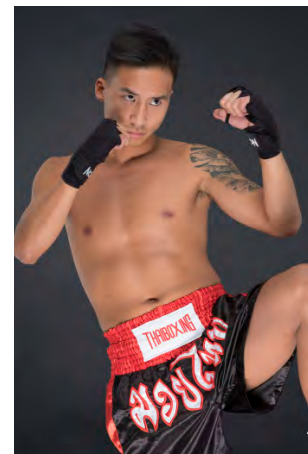

EVERYDAY PEOPLE

MINH HAI

Geburtsjahr 1995
Größe 1,75
Konfektion 46-48
Haare schwarz
Augen braun
Schuhe 41,5-42

Besonderheiten
Sportler (Thaiboxen, Boxen,
Fußball, Tanzen, Volleyball
Brille (Kontaktlinsen)

Booking Base Aschaffenburg

W everydaypeople.de

M hello@everydaypeople.de

EVERYDAY
PEOPLE

MINH HAI

Geburtsjahr 1995
Größe 1,75
Konfektion 46-48
Haare schwarz
Augen braun
Schuhe 41,5-42

Besonderheiten
Sportler (Thaiboxen, Boxen,
Fußball, Tanzen, Volleyball
Brille (Kontaktlinsen)