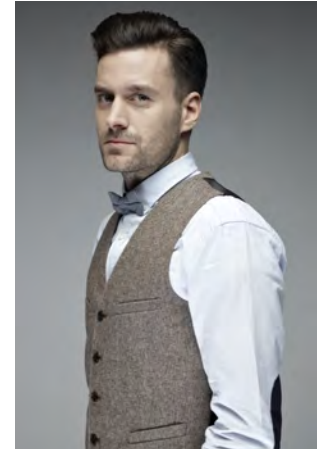

EVERYDAY PEOPLE

CHRISTIAN N.

Geburtsjahr 1979
Größe 1,80
Konfektion 48-50
Haare dunkelbraun
Augen dgrau-grün
Schuhe 42

Booking Base Köln

W everydaypeople.de

M hello@everydaypeople.de

EVERYDAY PEOPLE

CHRISTIAN N.

Geburtsjahr 1979
Größe 1,80
Konfektion 48-50
Haare dunkelbraun
Augen dgrau-grün
Schuhe 42

Booking Base Köln

W everydaypeople.de
M hello@everydaypeople.de