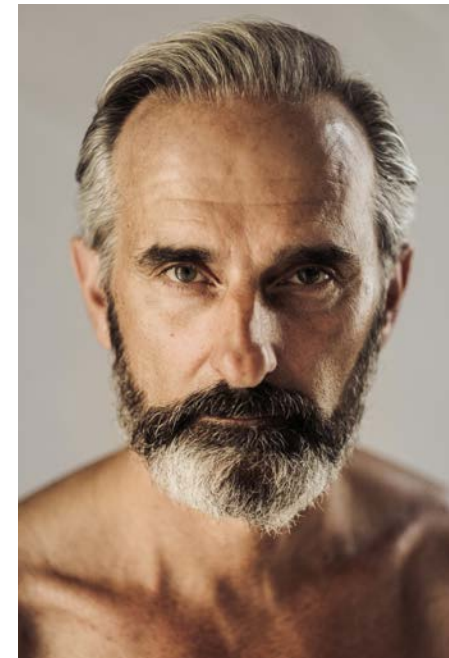

EVERYDAY PEOPLE

SEBASTIANO T.

Geburtsjahr 1963
Größe 1,86
Konfektion 48-50
Haare salt-n-pepper
Augen grün
Schuhe 43

Besonderheiten
Schauspieler, Bart
sportlich (Fitness, Yoga)
Italian Native Speaker

Booking Base Zürich

W everydaypeople.de
M hello@everydaypeople.de

EVERYDAY
PEOPLE

SEBASTIANO T.

Geburtsjahr 1963
Größe 1,86
Konfektion 48-50
Haare salt-n-pepper
Augen grün
Schuhe 43

Besonderheiten
Schauspieler, Bart
sportlich (Fitness, Yoga)
Italian Native Speaker