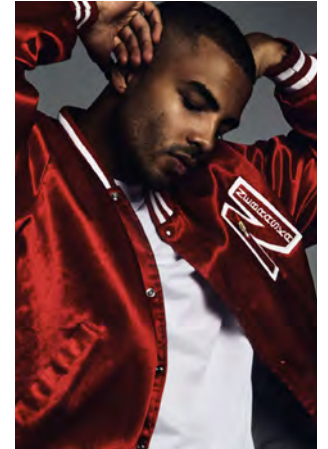

EVERYDAY PEOPLE

SEBASTIAN SA.

Geburtsjahr 1995
Größe 1,88
Konfektion 50-52
Haare schwarz
Augen braun
Schuhe 45-46

Besonderheiten
Tattoos, Bart
Sportler (Fußball, Boxen)

Booking Base Düsseldorf

W everydaypeople.de

M hello@everydaypeople.de

EVERYDAY PEOPLE

SEBASTIAN SA.

Geburtsjahr 1995

Größe 1,88

Konfektion 50-52

Haare schwarz

Augen braun