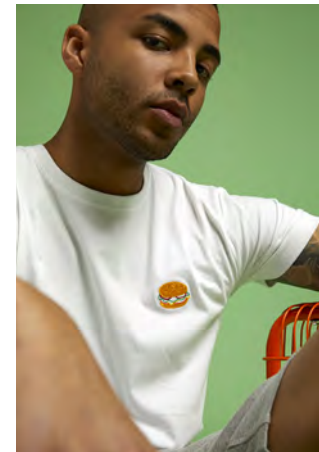

EVERYDAY PEOPLE

SEBASTIAN SA.

Geburtsjahr 1995
Größe 1,88
Konfektion 50-52
Haare schwarz
Augen braun
Schuhe 45-46

Besonderheiten
Tattoos, Bart
Sportler (Fußball, Boxen)

Booking Base Düsseldorf

W everydaypeople.de

M hello@everydaypeople.de

EVERYDAY PEOPLE

SEBASTIAN SA.

Geburtsjahr 1995

Größe 1,88

Konfektion 50-52

Haare schwarz

Augen braun