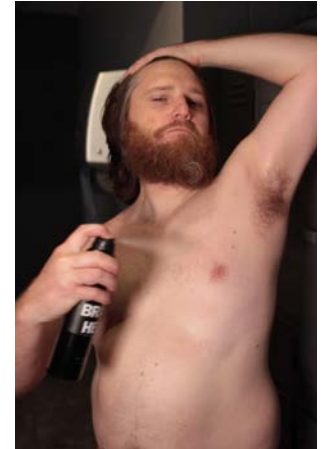

EVERYDAY
PEOPLE

PHILL B.

Geburtsjahr 1982
Größe 1,71
Konfektion 44
Haare hellbraun
Augen grün
Schuhe 43

Besonderheiten
Schauspieler
English Native Speaker
Bart, Brille
sportlich (Schwimmen, Crossfit,
Inlineskates, Football, Bike)

Augen grün

Schuhe 43

Besonderheiten

Schauspieler

English Native Speaker

Bart, Brille

sportlich (Schwimmen, Crossfit,

Inlineskates, Football, Bike)