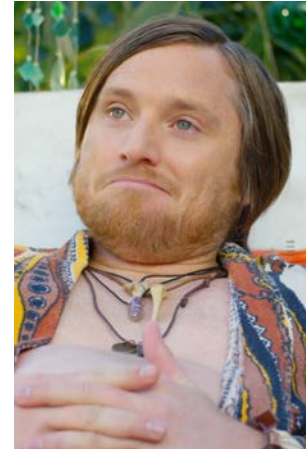

EVERYDAY
PEOPLE

PHILL B.

Geburtsjahr 1982
Größe 1,71
Konfektion 44
Haare hellbraun
Augen grün
Schuhe 43

Besonderheiten
Schauspieler
English Native Speaker
Bart, Brille
sportlich (Schwimmen, Crossfit,
Inlineskates, Football, Bike)

Augen grün

Schuhe 43

Besonderheiten

Schauspieler

English Native Speaker

Bart, Brille

sportlich (Schwimmen, Crossfit,

Inlineskates, Football, Bike)