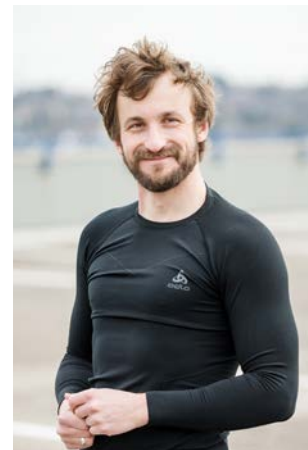

EVERYDAY PEOPLE

SEBASTIAN K.

Geburtsjahr 1986
Größe 1,75
Konfektion 48
Haare dunkelblond
Augen braun-grün
Schuhe 42-43

Besonderheiten
Bart, Sportler (Personal
Trainer, div. Sportarten)

Booking Base Solingen

W everydaypeople.de

M hello@everydaypeople.de

EVERYDAY PEOPLE

SEBASTIAN K.

Geburtsjahr 1986
Größe 1,75
Konfektion 48
Haare dunkelblond
Augen braun-grün
Schuhe 42-43

Besonderheiten
Bart, Sportler (Personal
Trainer, div. Sportarten)