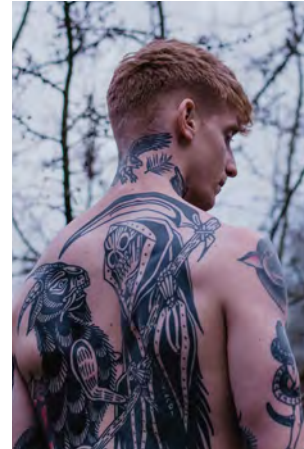

EVERYDAY PEOPLE

THOMAS K.

Geburtsjahr 1991
Größe 1,98
Konfektion 50
Haare rot-blond
Augen blau
Schuhe 45-46

Besonderheiten
Tattoos, sportlich (Basketball)

Booking Base Köln

W everydaypeople.de
M hello@everydaypeople.de