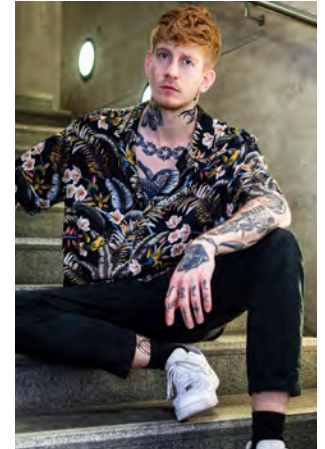

EVERYDAY PEOPLE

THOMAS K.

Geburtsjahr 1991
Größe 1,98
Konfektion 50
Haare rot-blond
Augen blau
Schuhe 45-46

Besonderheiten
Tattoos, sportlich (Basketball)

Booking Base Köln

W everydaypeople.de
M hello@everydaypeople.de