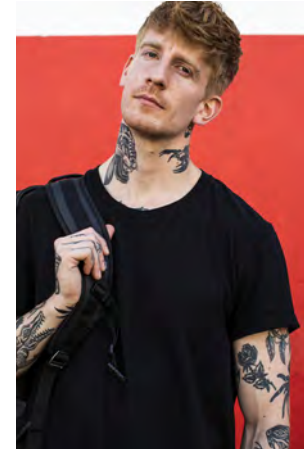

EVERYDAY PEOPLE

THOMAS K.

Geburtsjahr 1991
Größe 1,98
Konfektion 50
Haare rot-blond
Augen blau
Schuhe 45-46

Besonderheiten
Tattoos, sportlich (Basketball)

Booking Base Köln

W everydaypeople.de
M hello@everydaypeople.de