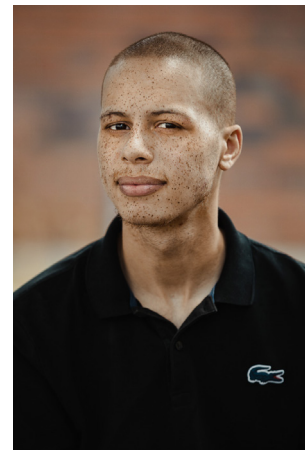

EVERYDAY PEOPLE

SERGE M.

Geburtsjahr 1992
Größe 1,83
Konfektion 52
Haare rot-braun
Augen dunkelbraun
Schuhe 46

Besonderheiten
Sommerprossen
sportlich (Basketball)

Booking Base Eupen/Aachen

W everydaypeople.de