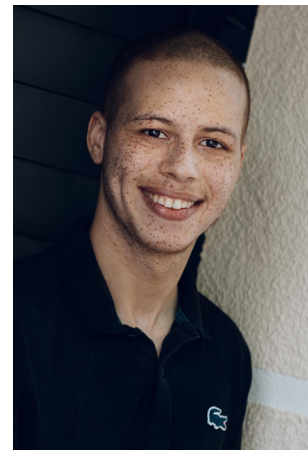

EVERYDAY PEOPLE

SERGE M.

Geburtsjahr 1992
Größe 1,83
Konfektion 52
Haare rot-braun
Augen dunkelbraun
Schuhe 46

Besonderheiten
Sommerprossen
sportlich (Basketball)

Booking Base Eupen/Aachen

W everydaypeople.de