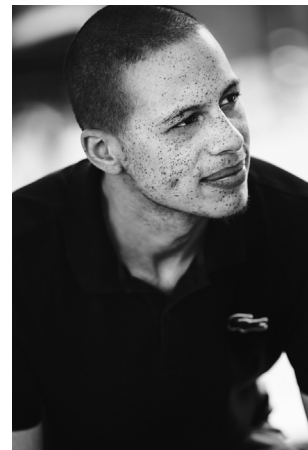

EVERYDAY PEOPLE

SERGE M.

Geburtsjahr 1992
Größe 1,83
Konfektion 52
Haare rot-braun
Augen dunkelbraun
Schuhe 46

Besonderheiten
Sommerprossen
sportlich (Basketball)

Booking Base Eupen/Aachen

W everydaypeople.de