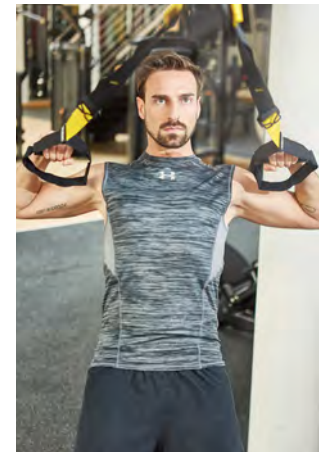

EVERYDAY PEOPLE

PETER L.

Geburtsjahr 1984
Größe 1,84
Konfektion 48-50
Haare braun
Augen grau-grün
Schuhe 42,5

Besonderheiten
Schauspielerfahrung
Sportler (diverse), Bart

Booking Base München/Hamburg

W everydaypeople.de

M hello@everydaypeople.de

EVERYDAY
PEOPLE

PETER L.

Geburtsjahr 1984
Größe 1,84
Konfektion 48-50
Haare braun
Augen grau-grün
Schuhe 42,5

Besonderheiten
Schauspielerfahrung
Sportler (diverse), Bart

Booking Base München/Hamburg