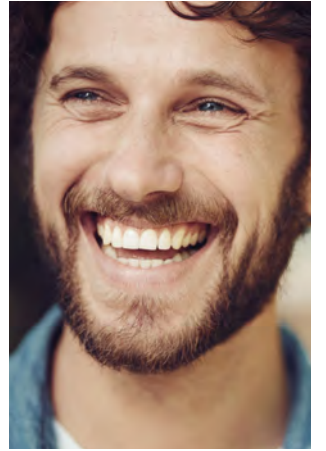

EVERYDAY PEOPLE

KOENRAAD J.

Geburtsjahr 1989
Größe 1,77
Konfektion 48
Haare braun
Augen blau
Schuhe 42

Besonderheiten
Schauspieler
Dutch Native Speaker
Sportler (Skateboard, Surfen,
Klettern)

Booking Base Berlin

W everydaypeople.de

M hello@everydaypeople.de

EVERYDAY
PEOPLE

KOENRAAD J.

Geburtsjahr 1989

Größe 1,77

Konfektion 48

Haare braun