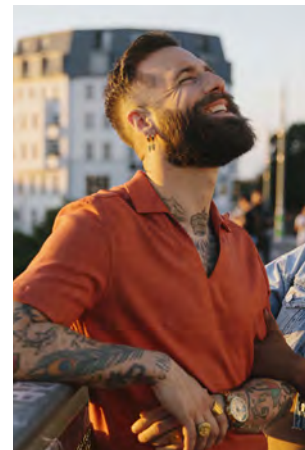

EVERYDAY
PEOPLE

ALVIN B.

Geburtsjahr 1987
Größe 1,85
Konfektion 48-50
Haare dunkelblond
Augen braun-grün
Schuhe 42

Besonderheiten
Bart, Tattoos
sportlich (Tennis, Taekwondo)
Schauspielerfahrung

Booking Base Rotterdam