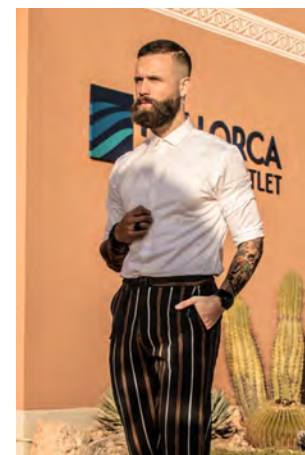

EVERYDAY
PEOPLE

ALVIN B.

Geburtsjahr 1987
Größe 1,85
Konfektion 48-50
Haare dunkelblond
Augen braun-grün
Schuhe 42

Besonderheiten
Bart, Tattoos
sportlich (Tennis, Taekwondo)
Schauspielerfahrung

Booking Base Rotterdam