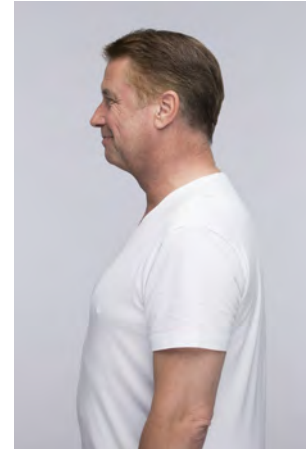

# EVERYDAY PEOPLE

ULF M.

Geburtsjahr 1961  
Größe 1,89  
Konfektion 54  
Haare braun  
Augen Braun  
Schuhe 42

Besonderheiten  
Schauspieler

Booking Base Düsseldorf

W [everydaypeople.de](http://everydaypeople.de)

M [hello@everydaypeople.de](mailto:hello@everydaypeople.de)

EVERYDAY  
PEOPLE

ULF M.

Geburtsjahr 1961

Größe 1,89

Konfektion 54

Haare braun

Augen Braun