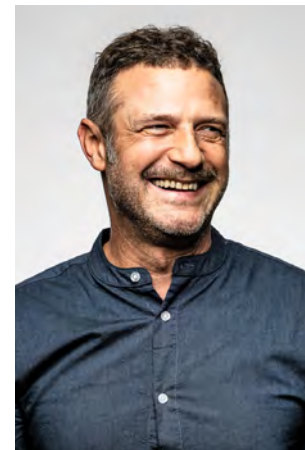

EVERYDAY PEOPLE

RAPHAEL HI.

Geburtsjahr 1971
Größe 1,83
Konfektion 50
Haare dunkelblond-grau
Augen braun
Schuhe 44,5

Booking Base Düsseldorf

W everydaypeople.de

M hello@everydaypeople.de