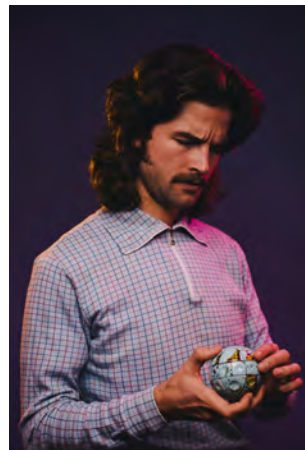

EVERYDAY
PEOPLE

ALFIE

Geburtsjahr 1988

Größe 1,82

Konfektion 48

Haare braun

Augen braun

Schuhe 45-46