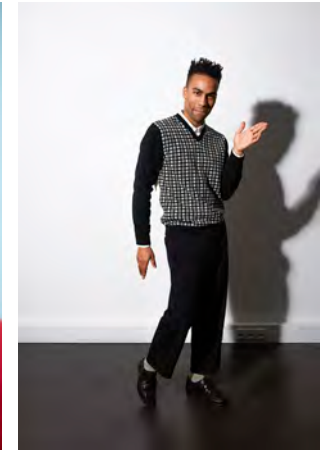

EVERYDAY PEOPLE

PATRICK L.

Geburtsjahr 1992
Größe 1,78
Konfektion 48
Haare schwarz
Augen braun
Schuhe 41

Besonderheiten
Sportler, Tänzer

Booking Base Köln/Rotterdam

W everydaypeople.de

M hello@everydaypeople.de

PATRICK L.

Geburtsjahr 1992
Größe 1,78
Konfektion 48
Haare schwarz
Augen braun
Schuhe 41

Besonderheiten
Sportler, Tänzer

Booking Base Köln/Rotterdam

W everydaypeople.de
M hello@everydaypeople.de