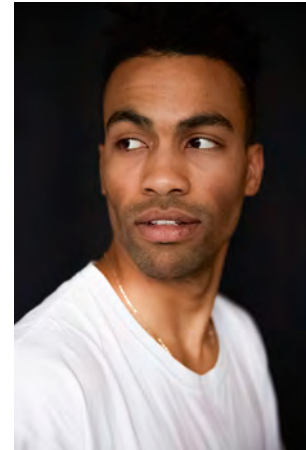

EVERYDAY PEOPLE

PATRICK L.

Geburtsjahr 1992
Größe 1,78
Konfektion 48
Haare schwarz
Augen braun
Schuhe 41

Besonderheiten
Sportler, Tänzer

Booking Base Köln/Rotterdam

W everydaypeople.de

M hello@everydaypeople.de

PATRICK L.

Geburtsjahr 1992
Größe 1,78
Konfektion 48
Haare schwarz
Augen braun
Schuhe 41

Besonderheiten
Sportler, Tänzer

Booking Base Köln/Rotterdam

W everydaypeople.de
M hello@everydaypeople.de