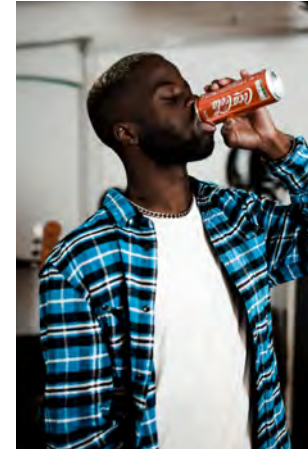

EVERYDAY PEOPLE

JONATHAN N.

Geburtsjahr 1995
Größe 1,70
Konfektion 50
Haare schwarz
Augen braun
Schuhe 41-42

Besonderheiten
Bart, sportlich (Basketball)

Booking Base Wien

W everydaypeople.de
M hello@everydaypeople.de