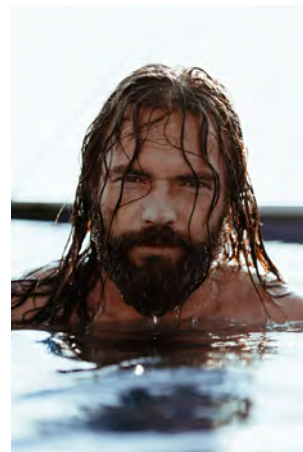

EVERYDAY PEOPLE

MARIO S.

Geburtsjahr 1987

Größe 1,95

Konfektion 54-56

Haare braun

Augen braun

Schuhe 44-45

Besonderheiten

Sportler (Mountainbike,
Fitness), Bart, Tattoos

Booking Base Fulda

W everydaypeople.de

M hello@everydaypeople.de

EVERYDAY
PEOPLE

MARIO S.

Geburtsjahr 1987
Größe 1,95
Konfektion 54-56
Haare braun
Augen braun
Schuhe 44-45