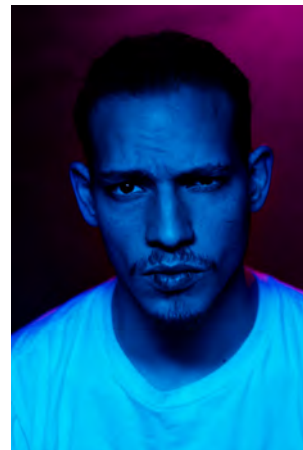

EVERYDAY
PEOPLE

DENNIS S.

Geburtsjahr 1988
Größe 1,84
Konfektion 52
Haare dunkelblond
Augen braun
Schuhe 44

Besonderheiten
Schauspielerfahrung
Tattoos, sportlich (Boxen,
Kickboxen, Fechten)

Booking Base Berlin

W everydaypeople.de

M hello@everydaypeople.de

EVERYDAY PEOPLE

DENNIS S.

Geburtsjahr 1988
Größe 1,84
Konfektion 52
Haare dunkelblond
Augen braun
Schuhe 44

Besonderheiten
Schauspielerfahrung
Tattoos, sportlich (Boxen,
Kickboxen, Fechten)