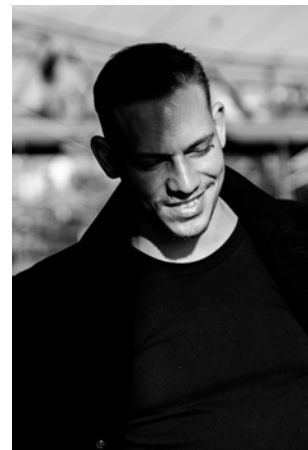

EVERYDAY
PEOPLE

DENNIS S.

Geburtsjahr 1988
Größe 1,84
Konfektion 52
Haare dunkelblond
Augen braun
Schuhe 44

Besonderheiten
Schauspielerfahrung
Tattoos, sportlich (Boxen,
Kickboxen, Fechten)

Booking Base Berlin

W everydaypeople.de

M hello@everydaypeople.de

EVERYDAY PEOPLE

DENNIS S.

Geburtsjahr 1988
Größe 1,84
Konfektion 52
Haare dunkelblond
Augen braun
Schuhe 44

Besonderheiten
Schauspielerfahrung
Tattoos, sportlich (Boxen,
Kickboxen, Fechten)