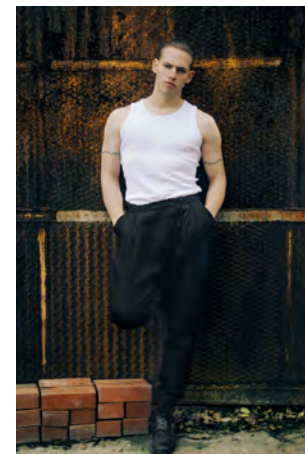

EVERYDAY
PEOPLE

DENNIS S.

Geburtsjahr 1988
Größe 1,84
Konfektion 52
Haare dunkelblond
Augen braun
Schuhe 44

Besonderheiten
Schauspielerfahrung
Tattoos, sportlich (Boxen,
Kickboxen, Fechten)

Booking Base Berlin

W everydaypeople.de

M hello@everydaypeople.de

EVERYDAY PEOPLE

DENNIS S.

Geburtsjahr 1988
Größe 1,84
Konfektion 52
Haare dunkelblond
Augen braun
Schuhe 44

Besonderheiten
Schauspielerfahrung
Tattoos, sportlich (Boxen,
Kickboxen, Fechten)