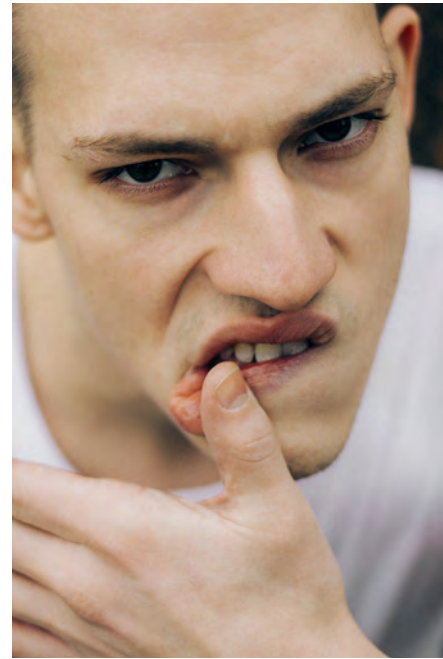

EVERYDAY
PEOPLE

DENNIS S.

Geburtsjahr 1988
Größe 1,84
Konfektion 52
Haare dunkelblond
Augen braun
Schuhe 44

Besonderheiten
Schauspielerfahrung
Tattoos, sportlich (Boxen,
Kickboxen, Fechten)

Booking Base Berlin

W everydaypeople.de

M hello@everydaypeople.de

EVERYDAY PEOPLE

DENNIS S.

Geburtsjahr 1988
Größe 1,84
Konfektion 52
Haare dunkelblond
Augen braun
Schuhe 44

Besonderheiten
Schauspielerfahrung
Tattoos, sportlich (Boxen,
Kickboxen, Fechten)