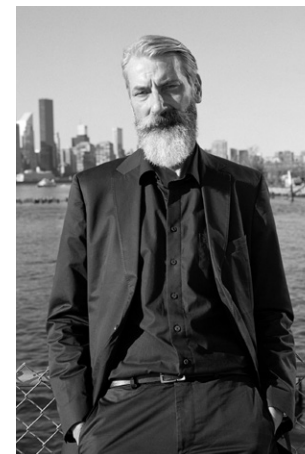

HARALD S.

Geburtsjahr 1961

Größe 1,97

Konfektion 52

Haare grau

Augen blau

Schuhe 45

Besonderheiten

Bart, sportlich

Schauspielerfahrung

Booking Base Saarbrücken